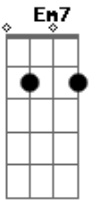

© ukulele-chords.com