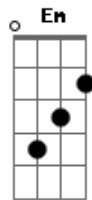

© ukulele-chords.com