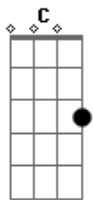

Ministério PraGod - Me Tirou do Chão

tom:

Intro: D7 C Fadd9

D7
Vou falar por mim
Hoje me peguei pensando em Ti

Am F
Em tudo que levou-me a decidir

Em F Fadd9
Que o caminho mais fácil era a saída pra minha vida

D7 Fadd9
Você me alertou que a nossa igreja era da Cruz

Am
Que o caminho correto era Jesus

Em F
Que não havia outra direção

Acordes

© ukulele-chords.com