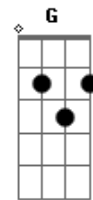

© ukulele-chords.com