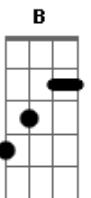

© ukulele-chords.com