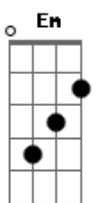

Ministério Pequena Via - Uma Gota

tom:
 Bm
 Ovelha sem mancha, perfeição se entregou
 G
 Não foi acusado, nada Ele fez
 Bm Bm G
 Santo sacrifício, foi com sangue que pagou
 Em Gb
 Veja a que ponto o Teu Deus chegou!
 Bm Bm
 Uma gota e só, é o que bastava para nós
 E G A
 Uma gota, só uma gota
 Bm Bm

Mas Ele deu tudo tudo de Si mesmo

G
 Foi até o limite e ultrapassou

Bm Bm
 Mas Ele deu tudo sangue todo

Em D G Gb
 Até jorrar, cair e transbordar

Bm Bm E G A
 Água da vida! Água!

Bm Bm G
 Eis o que é verdade, nosso sofrimento
 Pesou no madeiro, e a gente se esquece
 Arrependimento, devia gerar em nós

Em Gb
 Mas crucificamos o Senhor, de novo

(Uma gota e só)

Acordes

© ukulele-chords.com

© ukulele-chords.com

© ukulele-chords.com

© ukulele-chords.com

© ukulele-chords.com