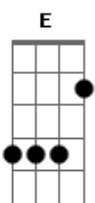

Ministério Pequena Via - Uma Gota

tom:
 Bm
 Ovelha sem mancha, perfeição se entregou
 G
 Não foi acusado, nada Ele fez
 Bm Bm G
 Santo sacrifício, foi com sangue que pagou
 Em Gb
 Veja a que ponto o Teu Deus chegou!
 Bm Bm
 Uma gota e só, é o que bastava para nós
 E G A
 Uma gota, só uma gota
 Bm Bm

Mas Ele deu tudo tudo de Si mesmo

G
 Foi até o limite e ultrapassou

Bm Bm
 Mas Ele deu tudo sangue todo

Em D G Gb
 Até jorrar, cair e transbordar

Bm Bm E G A
 Água da vida! Água!

Bm Bm G
 Eis o que é verdade, nosso sofrimento
 Pesou no madeiro, e a gente se esquece
 Arrependimento, devia gerar em nós

Em Gb
 Mas crucificamos o Senhor, de novo

(Uma gota e só)

Acordes

© ukulele-chords.com

© ukulele-chords.com

© ukulele-chords.com

© ukulele-chords.com

© ukulele-chords.com