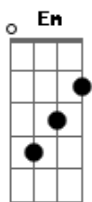

© ukulele-chords.com