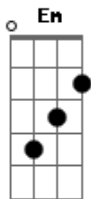

© ukulele-chords.com