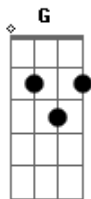

© ukulele-chords.com