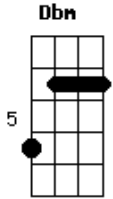

© ukulele-chords.com