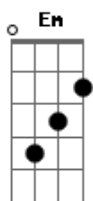

Ministério Pedras Vivas - Incendeia-me

Tom: D

D G
 O chamado queima em mim
 Bm A G
 E me leva pra perto de ti
 D G
 Sei que eu fui transformado
 Bm A G
 Em resposta ao teu chamado

D A Em G
 Tua voz a me chamar
 Bm A Em G
 Mais perto de ti eu quero estar
 D A Em G
 E responder eis me aqui

Bm A G
 O teu chamado eu vou seguir

D A G
 Incendeia-me, incendeia-me, incendeia-me
 Bm A G
 Incendeia-me com teu fogo eu quero ir

D A G
 Incendeia-me, incendeia-me, incendeia-me
 Bm A G
 Incendeia-me envia-me a mim

Bm A G
 Eu vou responder ao teu chamado
 Bm A G
 Eu digo sim a tua voz

Acordes

© ukulele-chords.com

© ukulele-chords.com

© ukulele-chords.com

© ukulele-chords.com

© ukulele-chords.com