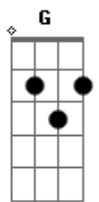

Ministério Pedras Vivas - Incendeia-me

Tom: D

D G
 O chamado queima em mim
 Bm7 A G
 E me leva pra perto de ti
 D G
 Sei que eu fui transformado
 Bm7 A G
 Em resposta ao teu chamado

D A Em7 G
 Tua voz a me chamar
 Bm7 A Em7 G
 Mais perto de ti eu quero estar
 D A Em7 G
 E responder eis me aqui

Bm7 A G
 O teu chamado eu vou seguir

D A G
 Incendeia-me, incendeia-me, incendeia-me
 Bm7 A G
 Incendeia-me com teu fogo eu quero ir

D A G
 Incendeia-me, incendeia-me, incendeia-me
 Bm7 A G
 Incendeia-me envia-me a mim

Bm7 A G
 Eu vou responder ao teu chamado
 Bm7 A G
 Eu digo sim a tua voz

Acordes

© ukulele-chords.com

© ukulele-chords.com

© ukulele-chords.com

© ukulele-chords.com

© ukulele-chords.com