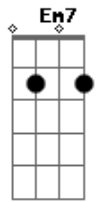

Ministério Pedras Vivas - Incendeia-me

Tom: D

D G
 O chamado queima em mim
 Bm7 A G
 E me leva pra perto de ti
 D G
 Sei que eu fui transformado
 Bm7 A G
 Em resposta ao teu chamado

D A Em7 G
 Tua voz a me chamar
 Bm7 A Em7 G
 Mais perto de ti eu quero estar
 D A Em7 G
 E responder eis me aqui

Bm7 A G
 O teu chamado eu vou seguir

D A G
 Incendeia-me, incendeia-me, incendeia-me
 Bm7 A G
 Incendeia-me com teu fogo eu quero ir

D A G
 Incendeia-me, incendeia-me, incendeia-me
 Bm7 A G
 Incendeia-me envia-me a mim

Bm7 A G
 Eu vou responder ao teu chamado
 Bm7 A G
 Eu digo sim a tua voz

Acordes

© ukulele-chords.com

© ukulele-chords.com

© ukulele-chords.com

© ukulele-chords.com

© ukulele-chords.com