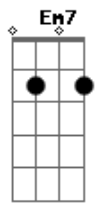

Ministério Pedras Vivas - Incendeia-me

Tom: D

D G
 O chamado queima em mim
 Bm7 A G
 E me leva pra perto de ti
 D G
 Sei que eu fui transformado
 Bm7 A G
 Em resposta ao teu chamado

D A Em7 G
 Tua voz a me chamar
 Bm7 A Em7 G
 Mais perto de ti eu quero estar
 D A Em7 G
 E responder eis me aqui

Bm7 A G
 O teu chamado eu vou seguir

D A G
 Incendeia-me, incendeia-me, incendeia-me
 Bm7 A G
 Incendeia-me com teu fogo eu quero ir

D A G
 Incendeia-me, incendeia-me, incendeia-me
 Bm7 A G
 Incendeia-me envia-me a mim

Bm7 A G
 Eu vou responder ao teu chamado
 Bm7 A G
 Eu digo sim a tua voz

Acordes

© ukulele-chords.com

© ukulele-chords.com

© ukulele-chords.com

© ukulele-chords.com

© ukulele-chords.com