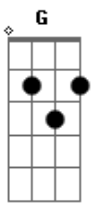

Ministério Pedras Vivas - Incendeia-me

Tom: D

D G
 O chamado queima em mim
 Bm7 A G
 E me leva pra perto de ti
 D G
 Sei que eu fui transformado
 Bm7 A G
 Em resposta ao teu chamado

D A Em7 G
 Tua voz a me chamar
 Bm7 A Em7 G
 Mais perto de ti eu quero estar
 D A Em7 G
 E responder eis me aqui

Bm7 A G
 O teu chamado eu vou seguir

D A G
 Incendeia-me, incendeia-me, incendeia-me
 Bm7 A G
 Incendeia-me com teu fogo eu quero ir

D A G
 Incendeia-me, incendeia-me, incendeia-me
 Bm7 A G
 Incendeia-me envia-me a mim

Bm7 A G
 Eu vou responder ao teu chamado
 Bm7 A G
 Eu digo sim a tua voz

Acordes

© ukulele-chords.com

© ukulele-chords.com

© ukulele-chords.com

© ukulele-chords.com

© ukulele-chords.com