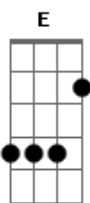

© ukulele-chords.com