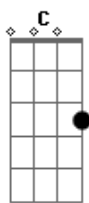

© ukulele-chords.com