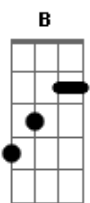

© ukulele-chords.com