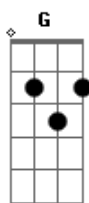

© ukulele-chords.com