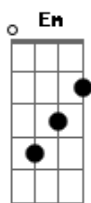

© ukulele-chords.com