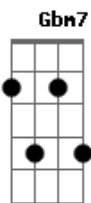

© ukulele-chords.com