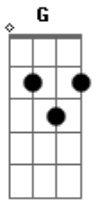

# Ministério Para Crianças e Adolescentes Rcc - Shandalá Ryeh

tom:

D

[Refrão]

D Bm  
Shandalá Ryeh  
G A  
Shandalá Ryeh  
D Bm  
Shandalá Ryeh  
G A D  
Shandalá Ryeh

D Bm G A  
Minha mente quer o espírito de Deus  
D Bm G A D

## Acordes

© ukulele-chords.com

© ukulele-chords.com

© ukulele-chords.com

© ukulele-chords.com

Minha mente quer o espírito de Deus

[Refrão]

D Bm G A  
0 meu coração se abre pode entrar  
D Bm G A D  
0 meu coração se abre pode entrar

[Refrão]

D Bm G A  
Todo o meu ser quer se entregar  
D Bm G A D  
Todo o meu ser quer se entregar