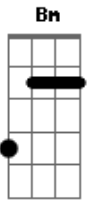

# Ministério Para Crianças e Adolescentes Rcc - Shandalá Ryeh

tom:

D

[Refrão]

D Bm  
Shandalá Ryeh  
G A  
Shandalá Ryeh  
D Bm  
Shandalá Ryeh  
G A D  
Shandalá Ryeh

D Bm G A  
Minha mente quer o espírito de Deus  
D Bm G A D

## Acordes

© ukulele-chords.com

© ukulele-chords.com

© ukulele-chords.com

© ukulele-chords.com

Minha mente quer o espírito de Deus

[Refrão]

D Bm G A  
0 meu coração se abre pode entrar  
D Bm G A D  
0 meu coração se abre pode entrar