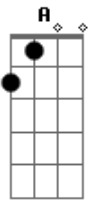

# Ministério Para Crianças e Adolescentes Rcc - Shandalá Ryeh

tom:

D

[Refrão]

D Bm  
Shandalá Ryeh  
G A  
Shandalá Ryeh  
D Bm  
Shandalá Ryeh  
G A D  
Shandalá Ryeh

D Bm G A  
Minha mente quer o espírito de Deus  
D Bm G A D

## Acordes

© ukulele-chords.com

© ukulele-chords.com

© ukulele-chords.com

© ukulele-chords.com

Minha mente quer o espírito de Deus

[Refrão]

D Bm G A  
0 meu coração se abre pode entrar  
D Bm G A D  
0 meu coração se abre pode entrar