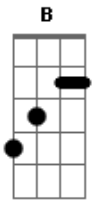

Ministério Ômega de Louvor - Seguro na Luz

tom:

Intro: **Dadd9** **A** **Dbm** **B** **B** **D7M** **E** **E7**

Aadd9 **E** **Gbm** **Dbm** **D7M** **E** **E** **E**
 Irmão hoje eu tenho você para poder caminhar seguro na luz
Aadd9 **E** **Gbm** **Dbm** **D7M** **E** **Aadd9**
 Irmão hoje eu tenho você para expressar o amor de Cristo Jesus

(**E** **Gbm** **Dbm** **D7M**)
 (**D** **E** **E**)

Aadd9 **E** **Gbm** **Dbm** **D7M** **E** **E** **E**
 Irmão hoje eu tenho você para poder caminhar seguro na luz

Aadd9 **E** **Gbm** **Dbm** **D7M** **E** **Aadd9** **D**
 Irmão hoje eu tenho você para expressar o amor de Cristo Jesus

Aadd9 **E** **Gbm** **Gbm** **D7M** **D** **E** **E**
 Vamos dar as nossas mãos e anunciar, e anunciar

D7M **Dbm7** **D7M** **Dbm7**
 0 senhorio do salvador Jesus o senhorio do Salvador

D7M **Dbm7** **D7M** **E** **E**
 0 senhorio do salvador Jesus o senhorio do Salvador

A7M **Dbm7** **Bm7** **D**
 Jesus, Jesus, Jesus

A7M **Dbm7** **Bm7** **E** **E** **E7** **E7** **A7M**
 Jesus, Jesus, Jesus Jesus

Acordes

© ukulele-chords.com

© ukulele-chords.com

© ukulele-chords.com

© ukulele-chords.com