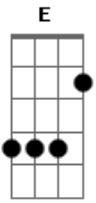

Ministério Ômega de Louvor - Seguro na Luz

tom:

Intro: **Dadd9** **A** **Dbm** **B** **B** **D7M** **E** **E7**

Aadd9 **E** **Gbm** **Dbm** **D7M** **E** **E** **E**
 Irmão hoje eu tenho você para poder caminhar seguro na luz
Aadd9 **E** **Gbm** **Dbm** **D7M** **E** **Aadd9**
 Irmão hoje eu tenho você para expressar o amor de Cristo Jesus

(**E** **Gbm** **Dbm** **D7M**)
 (**D** **E** **E**)

Aadd9 **E** **Gbm** **Dbm** **D7M** **E** **E** **E**
 Irmão hoje eu tenho você para poder caminhar seguro na luz

Aadd9 **E** **Gbm** **Dbm** **D7M** **E** **Aadd9** **D**
 Irmão hoje eu tenho você para expressar o amor de Cristo Jesus

Aadd9 **E** **Gbm** **Gbm** **D7M** **D** **E** **E**
 Vamos dar as nossas mãos e anunciar, e anunciar

D7M **Dbm7** **D7M** **Dbm7**
 0 senhorio do salvador Jesus o senhorio do Salvador

D7M **Dbm7** **D7M** **E** **E**
 0 senhorio do salvador Jesus o senhorio do Salvador

A7M **Dbm7** **Bm7** **D**
 Jesus, Jesus, Jesus

A7M **Dbm7** **Bm7** **E** **E** **E7** **E7** **A7M**
 Jesus, Jesus, Jesus Jesus

Acordes

© ukulele-chords.com

© ukulele-chords.com

© ukulele-chords.com

© ukulele-chords.com