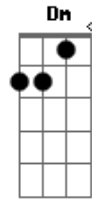

© ukulele-chords.com