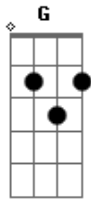

Ministério Ohana - A Cruz

tom:

Intro: F G C C
F G Am
F G C

C Am
A Cruz me mostrou o que Cristo fez por mim
F Dm G
Não não merecia sacrifício assim
C Am
Capaz de se entregar e de morrer em meu lugar
F G
Como expressão de amor teu sangue derramou

C Am
A Cruz me mostrou o que Cristo fez por mim
F Dm G
Não não merecia sacrifício assim
C Am
Capaz de se entregar e de morrer em meu lugar
F G
Como expressão de amor teu sangue derramou

F G Em Am
Não vivo mais eu, sim Cristo vive em mim
F G C
A minha dívida foi paga lá na Cruz

F G Em Am
Não vivo mais eu, sim Cristo vive em mim
F G C
A minha dívida foi paga lá na Cruz

F G C F G Am F G C
Ele vive, ele reina, para sempre, meu Jesus
F G C F G Am F G C
Ele vive, ele reina, ressuscitou o meu Senhor

F G C F G Am F G C
Ele vive, ele reina, para sempre, meu Jesus
F G C F G Am F G C
Ele vive, ele reina, ressuscitou o meu Senhor
F G C
Ressuscitou o meu Senhor

Acordes

© ukulele-chords.com

© ukulele-chords.com

© ukulele-chords.com

© ukulele-chords.com

© ukulele-chords.com

© ukulele-chords.com

© ukulele-chords.com