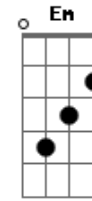

© ukulele-chords.com