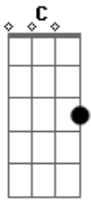

Ministério Ohana - A Cruz

tom:

Intro: F G C C
F G Am
F G C

C Am
A Cruz me mostrou o que Cristo fez por mim
F Dm G
Não não merecia sacrifício assim
C Am
Capaz de se entregar e de morrer em meu lugar
F G
Como expressão de amor teu sangue derramou

C Am
A Cruz me mostrou o que Cristo fez por mim
F Dm G
Não não merecia sacrifício assim
C Am
Capaz de se entregar e de morrer em meu lugar
F G
Como expressão de amor teu sangue derramou

F G Em Am
Não vivo mais eu, sim Cristo vive em mim
F G C
A minha dívida foi paga lá na Cruz

F G Em Am
Não vivo mais eu, sim Cristo vive em mim
F G C
A minha dívida foi paga lá na Cruz

F G C F G Am F G C
Ele vive, ele reina, para sempre, meu Jesus
F G C F G Am F G C
Ele vive, ele reina, ressuscitou o meu Senhor

F G C F G Am F G C
Ele vive, ele reina, para sempre, meu Jesus
F G C F G Am F G C
Ele vive, ele reina, ressuscitou o meu Senhor
F G C
Ressuscitou o meu Senhor

Acordes

© ukulele-chords.com