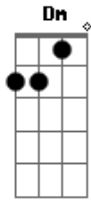

© ukulele-chords.com