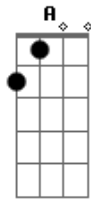

© ukulele-chords.com