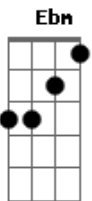

© ukulele-chords.com