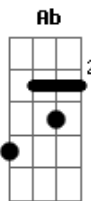

© ukulele-chords.com