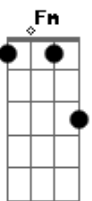

© ukulele-chords.com