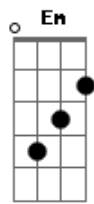

© ukulele-chords.com

© ukulele-chords.com