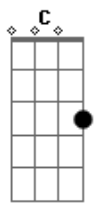

© ukulele-chords.com