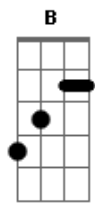

© ukulele-chords.com

© ukulele-chords.com