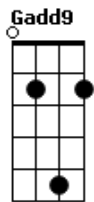

© ukulele-chords.com