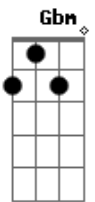

© ukulele-chords.com