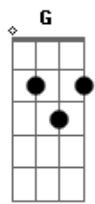

Ministério o Som da Cruz - Ide Corajosamente

tom:

Intro: **Cadd9** **D** **Em**

Cadd9 **D** **Em** **Cadd9**
Veja, Veja, abra os seus olhos da fé
D **Em**
E veja

[Solo] **Cadd9** **D** **Em**

Em **Cadd9**
O tempo de chorar já cessou
G
Os muros que estavam caídos
Am **Em**
Já se levantaram

[Link] **B B A B A G E D E**

Em **Cadd9**
Agora é tempo de se levantar
G **Am**
Como soltado se posicionar

Tomando seu escudo e espada
Em
Vamos guerrear

[Ponte 2]

Cadd9 **G**
Contra o pecado
Am
Contra a frieza
Em
Contra as mentiras
D
Guerra é guerra
Cadd9 **G**
Contra o medo
Am

E o comodismo
Em
Pois a natureza aguarda a
D
Manifestação dos filhos de Deus

[Refrão]

Cadd9 **G**
Ide corajosamente
Am
Em busca te todos os perdidos
Gadd9
Ide levando a mensagem
D
Que as boas novas já chegaram

Cadd9 **G**
Ide corajosamente
Am
Em busca te todos os perdidos
Gadd9
Ide levando a mensagem
D **Bm**
Que um novo tempo já chegou

(**Em** **Cadd9** **G** **D**)

Em **Cadd9**
Não te mandei Eu, seja forte e corajoso
Gadd9 **D** **Gbm**
Não te mandei Eu, seja forte e corajoso

Em **Cadd9**
Não te mandei Eu, seja forte e corajoso
Gadd9 **D** **Gbm**
Não te mandei Eu, seja forte e corajoso
Em **G** **Cadd9**
Não te mandei Eu, seja forte e corajoso
G
Pois a natureza aguarda a
D **Bm**
Manifestação dos filhos de Deus

Acordes

© ukulele-chords.com