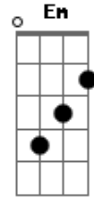

Ministério Novo Pentecostes - Mergulha

tom: D

D A Bm

G
Mergulha o teu povo nas águas profundas, realiza um Novo
Pentecostes

Em A A7
Ôô Espírito de Deus

[Refrão]

D A
Vem fluir

Bm G
Vem fluir

Em G
Chama viva de amor

Em A
Uma chama viva de amor

Acordes

© ukulele-chords.com

© ukulele-chords.com

© ukulele-chords.com

© ukulele-chords.com

© ukulele-chords.com