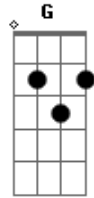

Ministério Novo Pentecostes - Mergulha

tom: D

D A Bm

G
Mergulha o teu povo nas águas profundas, realiza um Novo
Pentecostes

Em A A7
Ôô Espírito de Deus

[Refrão]

D A
Vem fluir

Bm G
Vem fluir

Em G
Chama viva de amor

Em A
Uma chama viva de amor

Acordes

© ukulele-chords.com

© ukulele-chords.com

© ukulele-chords.com

© ukulele-chords.com

© ukulele-chords.com