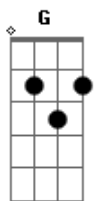

Ministério Novo Caminho - Fortalece-me Com Teu Amor Espírito

tom:

Intro: ^D
D A Bm G A
D A Bm G A

^{D A Bm G Em A}
Vem espírito santo, vem conduzir a minha história
^{D A Bm G Em A D7}
Vem espírito santo, vem conduzir o meu viver

^{G A D A Bm}
Fortalece em mim com teu amor, oh espírito santo

^{G A D7}
Sopra em mim espírito

Acordes

© ukulele-chords.com

© ukulele-chords.com

© ukulele-chords.com

© ukulele-chords.com

© ukulele-chords.com