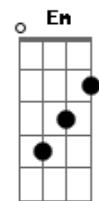

Ministério Novo Caminho - Fortalece-me Com Teu Amor Espírito

tom:

Intro: ^D
D A Bm G A
D A Bm G A

^{D A Bm G Em A}
Vem espírito santo, vem conduzir a minha história
^{D A Bm G Em A D7}
Vem espírito santo, vem conduzir o meu viver

^{G A D A Bm}
Fortalece em mim com teu amor, oh espírito santo

^{G A D7}
Sopra em mim espírito

Acordes

© ukulele-chords.com

© ukulele-chords.com

© ukulele-chords.com

© ukulele-chords.com

© ukulele-chords.com