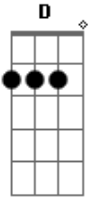

Ministério Nova Vida - Só o amor

Tom: G
Intro: G

G D Em G C
Se quer provar o amor de Deus, basta abrir seu coração
G D Em G
E no seu peito fluirá, alegria de viver!
G D Em C
O amor que Ele dá, jamais terá comparação
G D Am G C D
Se você quiser provar, basta abrir seu coração
G Am C D

Só o amor pode mudar nosso jeito, nossa visão
G Am C D
Só o amor pode curar as feridas do nosso coração
G Am C C D
Ôooo Ôoooo ôoooo
G Am C
Ôooo Ôoooo ôoooo
Quem encontra esse amor também encontrará: Jesus!
G Am C D
Só Jesus pode mudar nosso jeito, nossa visão
G Am C D
Só Jesus pode curar as feridas do nosso coração

Acordes

© ukulele-chords.com

© ukulele-chords.com

© ukulele-chords.com

© ukulele-chords.com

© ukulele-chords.com