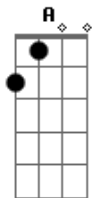

Ministério Nova Geração - Ruja o Leão

Tom: A
Intro: D Gbm E A (A)
Gbm E D Dbm

Gbm E
Ouçam filhos de Sião o dia do Senhor chegou,
D Dbm
levantemos nossas vozes e adoremos ao Cordeiro.
Gbm E
Esperamos desse dia, o dia da vingança do Rei.
D Dbm
O dia em que a igreja do Senhor, prevalecerá
D Dbm
sobre Satanás, sobre seus anjos,
Gbm E
sobre as obras malignas, sobre seus encantos.
D Dbm
Pois as portas do inferno não prevalecerão,
Gbm E
sobre a igreja do Senhor, sobre a igreja.
(tabrefrão)

D E
Há um fogo no arraial do inimigo, o Leão está rugindo
Gbm E
Há um fogo no arraial do inimigo, o Leão está rugindo

D Gbm E A (A)
Que ruja o Leão. (4x)

Refrão:
Gbm E
Ouça os passos do Leão, e Sua Glória e resplendor
D Dbm
o Seu brilho afastando a escuridão e o temor
Gbm E
Como Rio furioso invadindo as nações
D Dbm
o Seu reino e seu governo sempre irão prevalecer
D Dbm
sobre Satanás, sobre seus anjos,
Gbm E
sobre as obras malignas, sobre seus encantos.
D Dbm
Pois as portas do inferno não prevalecerão,
Gbm E
sobre a igreja do Senhor, sobre a igreja.
(tabrefrão)

D E
Há um fogo no arraial do inimigo, o Leão está rugindo
Gbm E
Há um fogo no arraial do inimigo, o Leão está rugindo
D Gbm E A (A)
Que ruja o Leão. (4x)

Acordes

© ukulele-chords.com

© ukulele-chords.com

© ukulele-chords.com

© ukulele-chords.com

© ukulele-chords.com