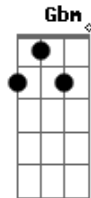

© ukulele-chords.com