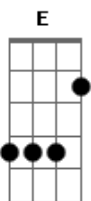

© ukulele-chords.com

© ukulele-chords.com