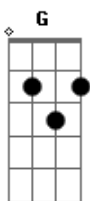

Ministério Nova Geração - Leva Me Mais Alto

Tom: D

D
NA MAIS ALTA MONTANHA SUBIREI, EU SUBIREI
Bm G
AO MAIS ALTO MONTE ESCALAREI,
D G D G
PRA TE ENCONTRAR, PRA TE ABRAÇAR

D
NA MAIS ALTA MONTANHA SUBIREI, EU SUBIREI
Bm G
AO MAIS ALTO MONTE ESCALAREI,
D G
G A
PRA TE ENCONTRAR, LEVA-ME AONDE ESTÁS

D G D
G
LEVA-ME MAIS ALTO, LEVA-ME MAIS ALTO,
D Em Bm

LEVA-ME MAIS ALTO, LEVA-ME MAIS ALTO.

D
EU OUÇO A SUA VOZ A ME CHAMAR,
Bm G
PARA O LUGAR ONDE TU ESTÁS.
D
AO SOM DA SUA VOZ EU SUBIREI,
Bm G
O VÔO DO AMOR EU VOAREI.

D G
D
QUANTO MAIS OUÇO TUA VOZ, MAIS QUERO TE VER
D G
QUANTO MAIS SINTO O TEU AMOR,
D
MAIS QUERO TE CONHECER
G
D G A
G
QUANDO DIFÍCIL PARECE ESTAR, MAIS PERTO EU QUERO ESTAR.

Acordes

© ukulele-chords.com

© ukulele-chords.com

© ukulele-chords.com

© ukulele-chords.com

© ukulele-chords.com

© ukulele-chords.com