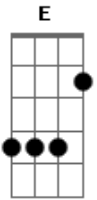

Ministério Nova Geração - Leva Me Mais Alto

Tom: D

D
NA MAIS ALTA MONTANHA SUBIREI, EU SUBIREI
Bm G
AO MAIS ALTO MONTE ESCALAREI,
D G D G
PRA TE ENCONTRAR, PRA TE ABRAÇAR

D
NA MAIS ALTA MONTANHA SUBIREI, EU SUBIREI
Bm G
AO MAIS ALTO MONTE ESCALAREI,
D G
G A
PRA TE ENCONTRAR, LEVA-ME AONDE ESTÁS

D G D
G
LEVA-ME MAIS ALTO, LEVA-ME MAIS ALTO,
D Em Bm

LEVA-ME MAIS ALTO, LEVA-ME MAIS ALTO.

D
EU OUÇO A SUA VOZ A ME CHAMAR,
Bm G
PARA O LUGAR ONDE TU ESTÁS.
D
AO SOM DA SUA VOZ EU SUBIREI,
Bm G
O VÔO DO AMOR EU VOAREI.

D G
D
QUANTO MAIS OUÇO TUA VOZ, MAIS QUERO TE VER
D G
QUANTO MAIS SINTO O TEU AMOR,
D
MAIS QUERO TE CONHECER
G
D G A
G
QUANDO DIFÍCIL PARECE ESTAR, MAIS PERTO EU QUERO ESTAR.

Acordes

© ukulele-chords.com

© ukulele-chords.com

© ukulele-chords.com

© ukulele-chords.com

© ukulele-chords.com

© ukulele-chords.com