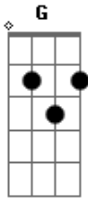

© ukulele-chords.com