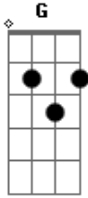

© ukulele-chords.com