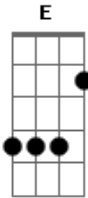

© ukulele-chords.com