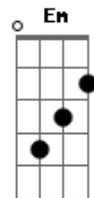

© ukulele-chords.com

Finalmente fortalecido estou

Com meu Senhor, minha fortaleza
Bm A
E não existe acusação

Em
Por que eu sou livre, eu sou livre

[Refrão]

D A Bm
Revesti-vos, de toda armadura fica firme
G D
De todas as ciladas do inimigo
A G
Sei que nada vai me deter

D A Bm
Revesti-vos, de toda armadura fica firme
G D
De todas as ciladas do inimigo
A G
Sei que nada vai me deter

D A Bm G
Pisa na cabeça do cão e faz barulho santo
D A G
Pisa na cabeça do cão e faz barulho santo pra Jesus

D A Bm G
Pisa na cabeça do cão e faz barulho santo
D A G
Pisa na cabeça do cão e faz barulho santo pra Jesus

D A Bm G
Pula na cabeça do cão e faz barulho santo
D A G
Pula na cabeça do cão e faz barulho santo pra Jesus

[Refrão]

D A Bm
Revesti-vos, de toda armadura fica firme
G D
De todas as ciladas do inimigo
A G
Sei que nada vai me deter

D A Bm
Revesti-vos, de toda armadura fica firme
G D
De todas as ciladas do inimigo
A G
Eu sei que nada vai, ninguém vai, nada vai

Ninguém vai, nada vai, ninguém vai, nada vai
D
Eu sei