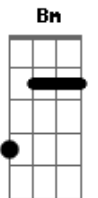

© ukulele-chords.com