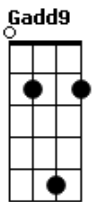

© ukulele-chords.com