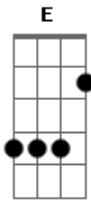

Ministério Nos Braços do Pai - Deus Proverá

tom:

Intro: G C G

[Primeira Parte]

Gadd9
 Subirei ao monte da adoração
 E Em7
 Para oferecer ao Senhor
 C Cadd9 C Cadd9
 Um sacrifício de louvor
 Gadd9 G
 O melhor de mim quero dar
 E Em7
 Vou reconstruir meu altar

[Refrão]

C C G
 Deus prove__rá
 C D
 Minha vida, minha casa meus problemas
 G
 Já estão no altar

C C G
 Deus prove__rá
 C E
 Ele sempre tem uma resposta pra quem clamar

C E
 Jesus não foi sacrificado em vão
 Am7 D
 O meu Deus tem solução pra tudo em tuas mãos

[Solo] G C C C

Acordes

© ukulele-chords.com

© ukulele-chords.com

© ukulele-chords.com

© ukulele-chords.com

© ukulele-chords.com

© ukulele-chords.com