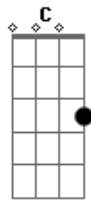

Ministério Nos Braços do Pai - Deus Proverá

tom:

Intro: G C G

[Primeira Parte]

Gadd9
 Subirei ao monte da adoração
 E Em7
 Para oferecer ao Senhor
 C Cadd9 C Cadd9
 Um sacrifício de louvor
 Gadd9 G
 O melhor de mim quero dar
 E Em7
 Vou reconstruir meu altar

[Refrão]

C C G
 Deus prove__rá
 C D
 Minha vida, minha casa meus problemas
 G
 Já estão no altar

C C G
 Deus prove__rá
 C E
 Ele sempre tem uma resposta pra quem clamar

C E
 Jesus não foi sacrificado em vão
 Am7 D
 O meu Deus tem solução pra tudo em tuas mãos

[Solo] G C C C

Acordes

© ukulele-chords.com

© ukulele-chords.com

© ukulele-chords.com

© ukulele-chords.com

© ukulele-chords.com

© ukulele-chords.com