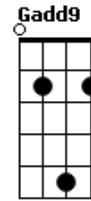

© ukulele-chords.com