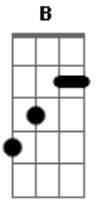

© ukulele-chords.com