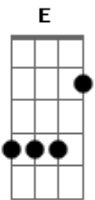

© ukulele-chords.com

© ukulele-chords.com