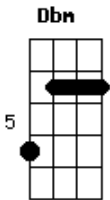

© ukulele-chords.com

© ukulele-chords.com