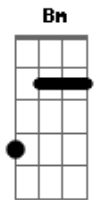

© ukulele-chords.com