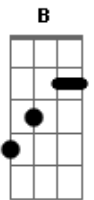

Ministério Nele Creio - Boas Novas

Tom: A
Intro: 2x: E B Dbm A

Primeira parte:

E B Dbm
Teu espírito está sobre mim
A E B
E me ungiu para ir em todo lugar
Dbm
Seu amor pregar
A
Salvação proclamar

Gbm E A
O teu caminho vou seguir
Gbm A B
Nada pode me impedir

Refrão:

E B Dbm
Ele me enviou, vou me levantar
A E
As boas novas eu vou pregar
B
O tempo já chegou
Dbm
Não há o que esperar
A
O meu Deus vai me usar!

Solo: E B Dbm A

Volta no início.

Ponte:
E Bm A D
Ele me enviou... Ele me enviou (2x)

Acordes

© ukulele-chords.com

© ukulele-chords.com

© ukulele-chords.com

© ukulele-chords.com

© ukulele-chords.com

© ukulele-chords.com

© ukulele-chords.com