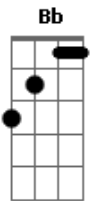

Ministério Morada - Vida Longa Ao Rei

tom:

Intro: **Bb Bb Bb F**
Bb Bb Bb F
F F
 Acabou, passou, nem lembro mais
F F
 Cadê a dor que estava aqui?
F F
 Sei lá, nem vou me preocupar
Gm C
 Prefiro reter o que é bom
Gm C
 Prefiro lembrar o que me traz esperança

(**F Bb F Bb**)

F F
 Partiu, adeus, não volte mais
F F
 Secou o rio de lágrimas
F F
 Foi só ficar um pouco a sós

Gm C
 De longe parece pior
Gm F
 Mas aqui ninguém perde a fé
Bb
 Levante a cabeça pra ver
Bb
 Que maior que Deus ninguém é

F Bb
 Lalalalalalalala
F Bb
 Lalalalalalalala
F Bb
 Lalalalalalalala
F Bb
 Lalalalalalalala

(**F Bb F Bb**)

F F
 Acabou, passou, nem lembro mais
F F
 Cadê a dor que estava aqui?
F F
 Sei lá, nem vou me preocupar
Gm C
 Prefiro reter o que é bom
Gm C
 Prefiro lembrar o que me traz esperança

F F
 Partiu, adeus, não volte mais
F F
 Secou o rio de lágrimas
F F
 Foi só ficar um pouco a sós

Gm C
 De longe parece pior
Gm F
 Mas aqui ninguém perde a fé

Acordes

© ukulele-chords.com

© ukulele-chords.com