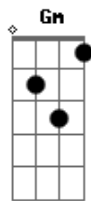

F Bb
 Lalalalalalalala
F Bb
 Lalalalalalalala
F Bb
 Lalalalalalalala
F Bb
 Lalalalalalalala

(**F Bb F Bb**)

F F
 Acabou, passou, nem lembro mais
F F
 Cadê a dor que estava aqui?
F F
 Sei lá, nem vou me preocupar
Gm C
 Prefiro reter o que é bom
Gm C
 Prefiro lembrar o que me traz esperança

F F
 Partiu, adeus, não volte mais
F F
 Secou o rio de lágrimas
F F
 Foi só ficar um pouco a sós

Gm C
 De longe parece pior
Gm F
 Mas aqui ninguém perde a fé

Acordes

© ukulele-chords.com

© ukulele-chords.com

© ukulele-chords.com

© ukulele-chords.com

© ukulele-chords.com

© ukulele-chords.com

© ukulele-chords.com

Bb
 Levante a cabeça pra ver
Bb
 Que maior que Deus ninguém é

F Bb
 Lalalalalalalala
F Bb
 Lalalalalalalala
F Bb
 Lalalalalalalala
F Bb
 Lalalalalalalala
F Bb
 Lalalalalalalala