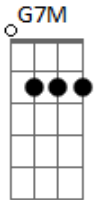

© ukulele-chords.com