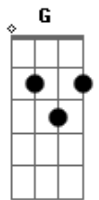

© ukulele-chords.com