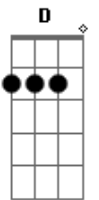

© ukulele-chords.com