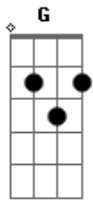

Ministério Morada - Para Que Entre o Rei

tom: Em

Em Em G
Para que entre o Rei
C7M C Am C7M
Jesus o Rei da glória
Gadd9 D
Eu abro o meu coração
Eb Em
Abro o meu coração

Para que entre o Rei
C
Jesus o Rei da glória
G D
Eu abro o meu coração
Em7
Abro o meu coração
Quem é o Rei da glória
Cadd9
Quem é o Rei da glória
G
É Jesus, Jesus
Bm7 Dadd9
Ele é o Rei, Ele é o Rei

Acordes

© ukulele-chords.com