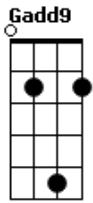

© ukulele-chords.com