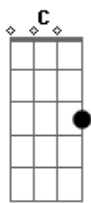

G C
 O pai me adotou, teu amor me encontrou

Em C G
 Eu era órfão, hoje sou filho

G G
 Meu pai me ama e eu sou dele pra sempre

C C
 Meu pai me ama e eu sou dele pra sempre

Em D C
 E nada vai me separar do teu grande amor

Em D C
 E nada vai me separar do teu grande amor

G G
 Meu pai me ama e eu sou dele pra sempre

C C
 Meu pai me ama e eu sou dele pra sempre

Em D C
 E nada vai me separar do teu grande amor

G G
 Meu pai me ama e eu sou dele pra sempre

C C
 Meu pai me ama e eu sou dele pra sempre

Em D C
 E nada vai me separar do teu grande amor

Acordes

© ukulele-chords.com

© ukulele-chords.com

© ukulele-chords.com

© ukulele-chords.com

© ukulele-chords.com