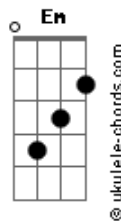

Ministério Morada - Alto Preço / Alfa e Ômega (Pot-Pourri)

tom:

Intro: Am G Am G

Am Em
Eu sei que foi pago um alto preço
F G Am G
Para que contigo eu fosse um meu irmão
Am Em
Quando Jesus derramou Sua vida
F G G
Ele pensava em ti, Ele pensava em mim
Am
Pensava em nós
(Am G Am G)

F C
E nos via redimidos por Seu sangue
F G
Lutando o bom combate do Senhor
F Am
Lado a lado trabalhando, Sua Igreja
Edificando
C G
E rompendo as barreiras pelo amor
C G
E na força do Espírito Santo nós
Am Em
Proclamamos aqui
F C F
Que pagaremos o preço de sermos um só
G
Coração no Senhor
C G
E por mais que as trevas militem e nos
Am Em
Tentem separar
F C F G
Com nossos olhos em Cristo, unidos iremos
Am G
Andar
C G
E na força do Espírito Santo nós

Acordes

Am Em
Proclamamos aqui
F C F
Que pagaremos o preço de sermos um só
G
Coração no Senhor
C G
E por mais que as trevas militem e nos
Am Em
Tentem separar
F C F G
Com nossos olhos em Cristo, unidos iremos
Am G
Andar
F G
Unidos iremos
Am G
Andar
F G
Unidos iremos
Am G
Andar
F G C G Am
Oh! Oh ! Alfa, ômega, cristo
Gm C7
Filho
F G Em Am
Oh! Vem, Oh! Vem
F G
Oh! Vem senhor
C
Jesus
F G C G
Maranata, cristo
Am Gm C7
Filho, mestre
F G Em Am
Oh! Vem, Oh! Vem
F G
Oh! Vem senhor
C
Jesus