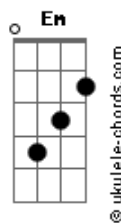

Ministério Morada - Alto Preço / Alfa e Ômega (Pot-Pourri)

tom:

Intro: Am G Am G

Am Em
Eu sei que foi pago um alto preço
F G Am G
Para que contigo eu fosse um meu irmão
Am Em
Quando Jesus derramou Sua vida
F G G
Ele pensava em ti, Ele pensava em mim
Am
Pensava em nós
(Am G Am G)

F C
E nos via redimidos por Seu sangue
F G
Lutando o bom combate do Senhor
F Am
Lado a lado trabalhando, Sua Igreja
Edificando
C G
E rompendo as barreiras pelo amor
C G
E na força do Espírito Santo nós
Am Em
Proclamamos aqui
F C F
Que pagaremos o preço de sermos um só
G
Coração no Senhor
C G
E por mais que as trevas militem e nos
Am Em
Tentem separar
F C F G
Com nossos olhos em Cristo, unidos iremos
Am G
Andar
C G
E na força do Espírito Santo nós

Acordes

Am Em
Proclamamos aqui
F C F
Que pagaremos o preço de sermos um só
G
Coração no Senhor
C G
E por mais que as trevas militem e nos
Am Em
Tentem separar
F C F G
Com nossos olhos em Cristo, unidos iremos
Am G
Andar
F G
Unidos iremos
Am G
Andar
F G
Unidos iremos
Am G
Andar
F G C G Am
Oh! Oh ! Alfa, ômega, cristo
Gm C7
Filho
F G Em Am
Oh! Vem, Oh! Vem
F G
Oh! Vem senhor
C
Jesus
F G C G
Maranata, cristo
Am Gm C7
Filho, mestre
F G Em Am
Oh! Vem, Oh! Vem
F G
Oh! Vem senhor
C
Jesus