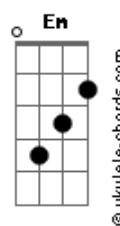

Ministério Morada - Alto Preço / Alfa e Ômega (Pot-Pourri)

tom:

Intro: Em G Am7 G

Em C7M
Eu sei que foi pago um alto preço
F F Em G
Para que contigo eu fosse um meu irmão
Em C7M
Quando Jesus derramou Sua vida
F G C
Ele pensava em ti, Ele pensava em mim
Em
Pensava em nós
(Em G Am7 G)

F C
E nos via redimidos por Seu sangue
F G
Lutando o bom combate do Senhor
F Em
Lado a lado trabalhando, Sua Igreja
Edificando
C G
E rompendo as barreiras pelo amor
C G
E na força do Espírito Santo nós
Em C7M
Proclamamos aqui
F C F
Que pagaremos o preço de sermos um só
G
Coração no Senhor
C G
E por mais que as trevas militem e nos
Em C7M
Tentem separar
F C F G
Com nossos olhos em Cristo, unidos iremos
Am7 G
Andar
C G
E na força do Espírito Santo nós

Acordes

Em C7M
Proclamamos aqui
F C F
Que pagaremos o preço de sermos um só
G
Coração no Senhor
C G
E por mais que as trevas militem e nos
Em C7M
Tentem separar
F C F G
Com nossos olhos em Cristo, unidos iremos
Am7 G
Andar
F G
Unidos iremos
Am7 G
Andar
F G
Unidos iremos
Am7 G
Andar
F G C G E7 Em
Oh! Oh ! Alfa, ômega, cristo
Gm7 C7
Filho
F G C7M Em
Oh! Vem, Oh! Vem
F G
Oh! Vem senhor
C
Jesus
F G C G E7
Maranata, cristo
Em Gm7 C7
Filho, mestre
F G C7M Em
Oh! Vem, Oh! Vem
F G
Oh! Vem senhor
C
Jesus