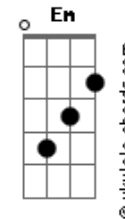

Ministério Missionário Arcanjos - Nada Sou Sem Ti

tom:

Intro: C G Am F
Dm Em F Am G

[Primeira Parte]

C G
Eu sei que é possível
Am F
Sempre estar ao teu lado senhor
C G
Eu sei que é possível
Am F
Entrar em tuas chagas de amor

C
Eu sei que tu me amas
G Am F
Eu sei que eu sou teu
C G Am F
Eu sei que sou pecador mas sou filho teu

C G
Quero só saber se é possível
Am F
Ser jovem e ser santo
C G
Quero só saber se é possível
Am F
Ser jovem e ser santo

[Ponte]

Em Am
Mas eu sei que não posso ficar
F G
Sem teu amor senhor

[Refrão]

C
Eu te amo Jesus
G
Eu sou teu me conduz
Am F
E contigo quero estar
C
Eu te amo Jesus
G
Eu sou teu me conduz
Am F
E contigo quero estar

[Segunda Parte]

C
Agora eu posso ver

Acordes

G
Que nada sou sem ti
Am F
Eu quero te dizer
C
Que eu sou todo teu
G
Vem em mim morar
Am F
E contigo eu quero sempre estar
C
Vem habitar em mim
G
Me faz ser mais seu
Am F
Me faz acreditar que por mim morreu