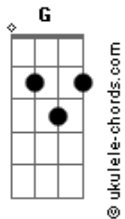

Ministério Missionário Arcanjos - Nada Sou Sem Ti

tom:

Intro: C G Am F
Dm Em F Am G

[Primeira Parte]

C G
Eu sei que é possível
Am F
Sempre estar ao teu lado senhor
C G
Eu sei que é possível
Am F
Entrar em tuas chagas de amor

C
Eu sei que tu me amas
G Am F
Eu sei que eu sou teu
C G Am F
Eu sei que sou pecador mas sou filho teu

C G
Quero só saber se é possível
Am F
Ser jovem e ser santo
C G
Quero só saber se é possível
Am F
Ser jovem e ser santo

[Ponte]

Em Am
Mas eu sei que não posso ficar
F G
Sem teu amor senhor

[Refrão]

C
Eu te amo Jesus
G
Eu sou teu me conduz
Am F
E contigo quero estar
C
Eu te amo Jesus
G
Eu sou teu me conduz
Am F
E contigo quero estar

[Segunda Parte]

C
Agora eu posso ver

Acordes

G
Que nada sou sem ti
Am F
Eu quero te dizer
C
Que eu sou todo teu
G
Vem em mim morar
Am F
E contigo eu quero sempre estar
C
Vem habitar em mim
G
Me faz ser mais seu
Am F
Me faz acreditar que por mim morreu