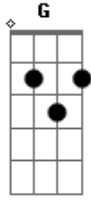

© ukulele-chords.com