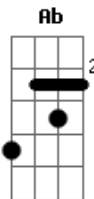

# Ministério Missão e Canção - Crer

tom:

Intro: C G Am F  
C G Am F

C G Am F C G  
O amanhã será, que será um novo dia  
C G Am F G  
Hoje o sol nasceu, depois de uma noite escura na vida  
C G Am F  
Quando não tenho chão ao seus pés  
C G Am F  
E o medo do medo te abraça e te entristece  
Dm Am F  
Na dor que não passa, o sorriso sem graça  
C G Am G  
O que fazer para acontecer?

## Acordes

© ukulele-chords.com

© ukulele-chords.com

© ukulele-chords.com

© ukulele-chords.com

© ukulele-chords.com

© ukulele-chords.com

Confia em Deus e proclama a vitória  
C G Am F  
Vitória dos braços fortes cravados na cruz  
Dm Am F  
Nossos medos e nossos fracassos já carregou  
C G Dm F G  
Caminha conosco Emanuel, é Jesus!

C G Ab Am F G  
Crer, no que não se vê... crer, no que não se vê  
C G Ab Am F G  
Crer, no que não se vê... crer, no que não se vê

[Solo] C G Am F  
C G Am F

C G Am F G  
Crer, no que não se vê... crer, no que não se vê  
C G Ab Am F G  
Crer, no que não se vê... crer!  
C G Ab Am F G  
Crer, no que não se vê... Crer, no que não se vê  
C G Ab Am F G  
Crer, no que não se vê... crer, no que não se vê