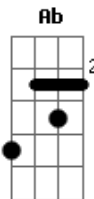

© ukulele-chords.com