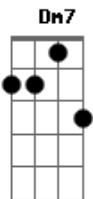

© ukulele-chords.com