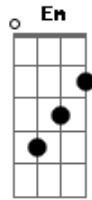

Ministério Missão Adorai - Exalar Teu Cheiro

Tom: D
Intro: Bm A

Bm A
Naquele momento, diante da Cruz
Bm A
Maria olhava seu filho Jesus
Em A
Uma dor transpassava sua alma de mãe
Em A
Suas lágrimas de sangue contemplavam o Amado
Em D G A
De pé permaneceu, o amor real foi revelado
Em D G A
Virgem do silencio, caminhe ao meu lado
D A Em
Ó Augusta, Imaculada, Porta do Céu
D G A D

Quero exalar teu cheiro de santidade e amor

C G
Sois terra bendita, e sacerdotal
D A
Sois da castidade, símbolo real
C G
Virgem soberana, livra-me do mal
D A
Virgem soberana, livra-me do mal

[Solo] Em D G D
Em D G D
A C B

E B Gbm
Ó Augusta, Imaculada, Porta do Céu
E A B E
Quero exalar teu cheiro de santidade e amor

Acordes

© ukulele-chords.com

© ukulele-chords.com

© ukulele-chords.com

© ukulele-chords.com

© ukulele-chords.com