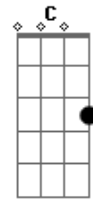

Ministério Missão Adorai - Exalar Teu Cheiro

Tom: D
Intro: Bm A

Bm A
Naquele momento, diante da Cruz
Bm A
Maria olhava seu filho Jesus
Em A
Uma dor transpassava sua alma de mãe
Em A
Suas lágrimas de sangue contemplavam o Amado
Em D G A
De pé permaneceu, o amor real foi revelado
Em D G A
Virgem do silencio, caminhe ao meu lado
D A Em
Ó Augusta, Imaculada, Porta do Céu
D G A D

Quero exalar teu cheiro de santidade e amor

C G
Sois terra bendita, e sacerdotal
D A
Sois da castidade, símbolo real
C G
Virgem soberana, livra-me do mal
D A
Virgem soberana, livra-me do mal

[Solo] Em D G D
Em D G D
A C B

E B Gbm
Ó Augusta, Imaculada, Porta do Céu
E A B E
Quero exalar teu cheiro de santidade e amor

Acordes

© ukulele-chords.com

© ukulele-chords.com

© ukulele-chords.com

© ukulele-chords.com

© ukulele-chords.com