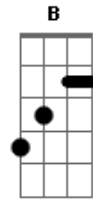

© ukulele-chords.com