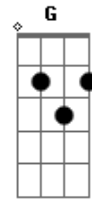

Ministério Missão Adorai - Exalar Teu Cheiro

Tom: D
Intro: Bm A

Bm A
Naquele momento, diante da Cruz
Bm A
Maria olhava seu filho Jesus
Em A
Uma dor transpassava sua alma de mãe
Em A
Suas lágrimas de sangue contemplavam o Amado
Em D G A
De pé permaneceu, o amor real foi revelado
Em D G A
Virgem do silencio, caminhe ao meu lado
D A Em
Ó Augusta, Imaculada, Porta do Céu
D G A D

Quero exalar teu cheiro de santidade e amor

C G
Sois terra bendita, e sacerdotal
D A
Sois da castidade, símbolo real
C G
Virgem soberana, livra-me do mal
D A
Virgem soberana, livra-me do mal

[Solo] Em D G D
Em D G D
A C B

E B Gbm
Ó Augusta, Imaculada, Porta do Céu
E A B E
Quero exalar teu cheiro de santidade e amor

Acordes

© ukulele-chords.com

© ukulele-chords.com

© ukulele-chords.com

© ukulele-chords.com

© ukulele-chords.com