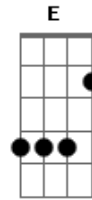

© ukulele-chords.com