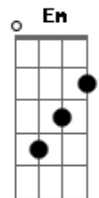

Ministério Mergulhar - Ele É Exaltado

Tom: **A**
Intro: **Gbm A Bm**

Gbm
Ele é exaltado
O Rei é exaltado nos céus
Eu o louvarei

Gbm
Ele é exaltado
Pra sempre exaltado
O Seu nome lou-va-rei

D E
Ele é o Senhor
Sua verdade vai sempre reinar
Terra e céus
Glorificam seu Santo nome

D
Ele é exaltado
O Rei é exaltado nos céus
Ele é exaltado
O Rei é exaltado nos céus

Gbm
Ele é exaltado
O Rei é exaltado nos céus

Eu o louvarei
Gbm
Ele é exaltado
Pra sempre exaltado
O Seu nome lou-va-rei

D
Ele é exaltado
O Rei é exaltado nos céus

Acordes

© ukulele-chords.com

© ukulele-chords.com

© ukulele-chords.com

© ukulele-chords.com

© ukulele-chords.com

© ukulele-chords.com