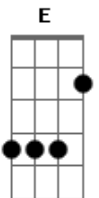

Ministério Mergulhar - Ele É Exaltado

Tom: **A**
Intro: **Gbm A Bm**

Gbm
Ele é exaltado
O Rei é exaltado nos céus
Eu o louvarei

Gbm
Ele é exaltado
Pra sempre exaltado
O Seu nome lou-va-rei

D E
Ele é o Senhor
Sua verdade vai sempre reinar
Terra e céus
Glorificam seu Santo nome

D
Ele é exaltado
O Rei é exaltado nos céus
Ele é exaltado
O Rei é exaltado nos céus

Gbm
Ele é exaltado
O Rei é exaltado nos céus

Eu o louvarei
Gbm
Ele é exaltado
Pra sempre exaltado
O Seu nome lou-va-rei

D
Ele é exaltado
O Rei é exaltado nos céus

Acordes

© ukulele-chords.com

© ukulele-chords.com

© ukulele-chords.com

© ukulele-chords.com

© ukulele-chords.com

© ukulele-chords.com