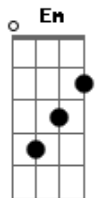

Ministério Mergulhar - Ele É Exaltado

Tom: **A**
Intro: **Gbm A Bm**

Gbm
Ele é exaltado
O Rei é exaltado nos céus
Eu o louvarei

Gbm
Ele é exaltado
Pra sempre exaltado
O Seu nome lou-va-rei

D E
Ele é o Senhor
Sua verdade vai sempre reinar
Terra e céus
Glorificam seu Santo nome

D
Ele é exaltado
O Rei é exaltado nos céus
Ele é exaltado
O Rei é exaltado nos céus

Gbm
Ele é exaltado
O Rei é exaltado nos céus

Eu o louvarei
Gbm
Ele é exaltado
Pra sempre exaltado
O Seu nome lou-va-rei

D
Ele é exaltado
O Rei é exaltado nos céus

Acordes

© ukulele-chords.com

© ukulele-chords.com

© ukulele-chords.com

© ukulele-chords.com

© ukulele-chords.com

© ukulele-chords.com