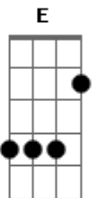

Ministério Mergulhar - Ele É Exaltado

Tom: **A**
Intro: **Gbm A Bm**

Gbm
Ele é exaltado
O Rei é exaltado nos céus
Eu o louvarei

Gbm
Ele é exaltado
Pra sempre exaltado
O Seu nome lou-va-rei

D E
Ele é o Senhor
Sua verdade vai sempre reinar
Terra e céus
Glorificam seu Santo nome

D
Ele é exaltado
O Rei é exaltado nos céus
Ele é exaltado
O Rei é exaltado nos céus

Gbm
Ele é exaltado
O Rei é exaltado nos céus

Eu o louvarei
Gbm
Ele é exaltado
Pra sempre exaltado
O Seu nome lou-va-rei

D
Ele é exaltado
O Rei é exaltado nos céus

Acordes

© ukulele-chords.com

© ukulele-chords.com

© ukulele-chords.com

© ukulele-chords.com

© ukulele-chords.com

© ukulele-chords.com