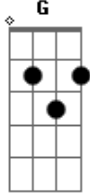

© ukulele-chords.com