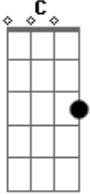

Ministério Marcas da Promessa - Deus Me Ama

tom:

Intro: C F C F

Quando te encontrei a paz me envolveu
Senti seu coração bater junto com o meu

Então eu conheci O verdadeiro amor
Logo não resisti senti o seu calor
Deus me ama do jeito que eu sou
Deus me ama, mas não me deixa como estou

Acordes

© ukulele-chords.com