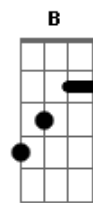

© ukulele-chords.com