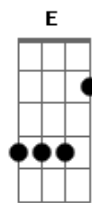

© ukulele-chords.com