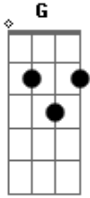

© ukulele-chords.com