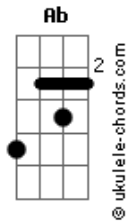

Ministério L.I.R.A. - Deus Emanuel

Tom: Ab
Intro: Ab Eb Fm7 Db
Ab Eb Fm7 Eb Db

Ab Eb Fm7 Db
Cada passo que eu dou
Ab Eb Fm7 Db
Me trás uma nova dor
Ab Eb Fm7 Db
Sou alvo das aflições
Ab Eb Fm7 Db
Mas estou firme no senhor. (2x)

Fm7 Db Ab Eb
Não temerei o que estar por vir
Fm7 Db Ab Eb
Maior e quem habita em mim
Fm7 Db Ab Eb
Não temerei o que está por vir
Fm7 Db Eb
Maior e o que habita em mim

Refrão:

Acordes

Ab Eb Fm7 Db
O Deus do impossível e o meu melhor amigo
Ab Eb Fm7 Db
Emanuel deus comigo está (2x)

Fm7 Db Ab Eb
Não temerei o que estar por vir
Fm7 Db Ab Eb
Maior e quem habita em mim
Fm7 Db Ab Eb
Não temerei o que está por vir
Fm7 Db Eb
Maior e o que habita em mim

Bb F Gm7 Eb
O Deus do impossível e o meu melhor amigo
Bb F Gm7 Eb
Emanuel deus comigo está (4x)

Gm7 Eb
Deus comigo está
Bb F Eb Bb
E isso nunca mudara