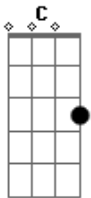

Ministerio Lembrarei-me da Cruz - Minha Rocha Eterna

Tom: C

^C
Rocha inabalável é o Senhor ^F
^C E que para sempre permanecerá ^F
^C Só ele é a minha rocha, minha salvação. ^F
^C Meu alto refugio nada me abalará. ^F

^{Dm} E nesta rocha firmei meu caminho ^C
^F Pois ele não fa-lha-rá
^{Dm} Vou confiar plenamente ^C
^F ^G

No leão de Judá

^C Com alegria vou te exaltar ^F
^C E entre as nações poder declarar Senhor ^G ^F
^C Esta palavra por toda terra ^F
^{Dm7} Cristo é a minha rocha eterna ^G

^C Sábio é o que edifica em ti Jesus ^F
^C A sua vida e o seu lar ^F
^C Hoje reconheço e feliz estou ^F
^C Pois é nesta rocha que é o meu lugar ^F

Acordes

© ukulele-chords.com

© ukulele-chords.com

© ukulele-chords.com