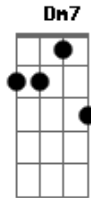

© ukulele-chords.com