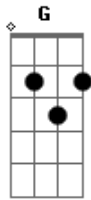

Ministerio Lembrarei-me da Cruz - Minha Rocha Eterna

Tom: C
Intro: C F

C F
Rocha inabalável é o Senhor
C F
E que para sempre permanecerá
C F
Só ele é a minha rocha, minha salvação.
C F
Meu alto refugio nada me abalará.

Dm C
E nesta rocha firmei meu caminho

F
Pois ele não fa-lha-rá

Dm C
Vou confiar plenamente
F G

No leão de Judá

C F
Com alegria vou te exaltar
C G F
E entre as nações poder declarar Senhor
C F
Esta palavra por toda terra
Dm7 G
Cristo é a minha rocha eterna

C F
Sábio é o que edifica em ti Jesus

C F
A sua vida e o seu lar

C F
Hoje reconheço e feliz estou

C F
Pois é nesta rocha que é o meu lugar

Acordes

© ukulele-chords.com

© ukulele-chords.com

© ukulele-chords.com