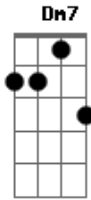

© ukulele-chords.com