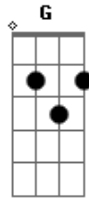

© ukulele-chords.com