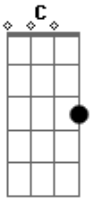

Ministério L&a - Seja Exaltado

Tom: C
Intro: C

C Am
Tu me amaste, de uma forma tão grande
F Dm G
Que só com palavras, não posso explicar
C Am
Se entregaste na cruz, derramou o seu sangue
F Dm G
Morrestes por mim, só por me amar

C
Seja Exaltado o teu nome Senhor
Am
Seja adorado o teu nome eterno
F Dm G
Tu és fiel, Tu és fiel, Tu és fiel
C
Com minha vida honrarei o teu nome
Am
Dedicarei minha vida para ti
F Dm G
Porque Te amo, como te amo, te amo

Acordes

© ukulele-chords.com