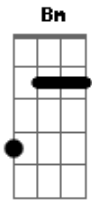

© ukulele-chords.com