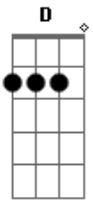

© ukulele-chords.com