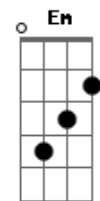

© ukulele-chords.com