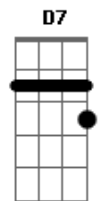

© ukulele-chords.com