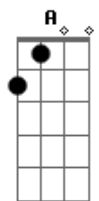

© ukulele-chords.com