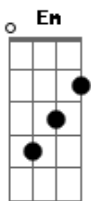

© ukulele-chords.com