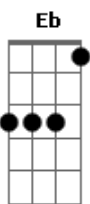

© ukulele-chords.com