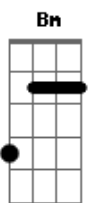

© ukulele-chords.com