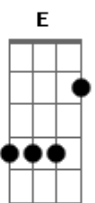

© ukulele-chords.com