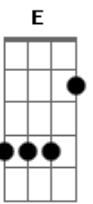

© ukulele-chords.com