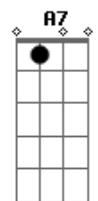

© ukulele-chords.com