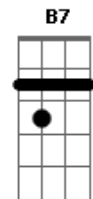

© ukulele-chords.com