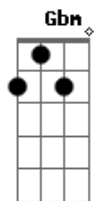

© ukulele-chords.com