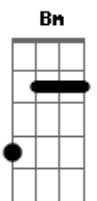

Ministério Kyrios - Deus É Dez / Aleluia

Tom: D
Intro: D G D G Bm G A

D G
Venha viver uma grande emoção
D G
E sentir no peito uma explosão
Bm G A A7
O amor verdadeiro ele quer te dar... uo uo uo uoo
D G
Vale a pena abrir o coração
D G
E dixer deus viver junto com você

A A7
Deus é dez

(Repete a música toda antes do aleluia)
D Gbm G A G Gbm B7 (Esses quatro últimos acordes podem ser substituídos SEMPRE por 'Lá')
Aleluia, aleluia, aleluia a..le..lu..ia
D Gbm G A G Gbm B7
Aleluia, aleluia, aleluia a..le..lu..ia

D Gbm G A
Braço direito, braço esquerdo, e com os dois louvamos ao Senhor

D Gbm G A7
Braço direito, braço esquerdo, e com os dois louvamos ao Senhor... Jesu...s

D Gbm G A G Gbm B7
Aleluia, aleluia, aleluia a..le..lu..ia
D Gbm G A G Gbm B7
Aleluia, aleluia, aleluia a..le..lu..ia

D Gbm G A
Perna direita, perna esquerda, e com as duas louvamos ao Senhor

D Gbm G A7
Perna direita, perna esquerda, e com as duas louvamos ao Senhor... Jesu...s

Acordes

© ukulele-chords.com

© ukulele-chords.com