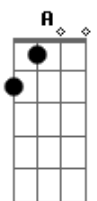

© ukulele-chords.com