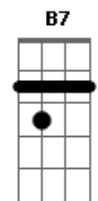

© ukulele-chords.com