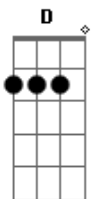

Ministério Kyrios - Deus É Dez / Aleluia

Tom: D
Intro: D G D G Bm G A

D G
Venha viver uma grande emoção
D G
E sentir no peito uma explosão
Bm G A A7
O amor verdadeiro ele quer te dar... uo uo uo uoo
D G
Vale a pena abrir o coração
D G
E dixer deus viver junto com você

Bm G A A7
Ele é grande ele é puro ele é mais Deus é dez

D G
Deus é dez pra mim
D G
Deus é dez pra você
Bm G
Deus é dez pra todos nós
A A7
Deus é dez

D G
Deus é dez pra mim
D G
Deus é dez pra você
Bm G
Deus é dez pra todos nós

A A7
Deus é dez

(Repete a música toda antes do aleluia)
D Gbm G A G Gbm B7 (Esses quatro últimos acordes podem ser substituídos SEMPRE por 'Lá')
Aleluia, aleluia, aleluia a..le..lu..ia
D Gbm G A G Gbm B7
Aleluia, aleluia, aleluia a..le..lu..ia

D Gbm G A
Braço direito, braço esquerdo, e com os dois louvamos ao Senhor

D Gbm G A7
Braço direito, braço esquerdo, e com os dois louvamos ao Senhor... Jesu...s

D Gbm G A G Gbm B7
Aleluia, aleluia, aleluia a..le..lu..ia
D Gbm G A G Gbm B7
Aleluia, aleluia, aleluia a..le..lu..ia

D Gbm G A
Perna direita, perna esquerda, e com as duas louvamos ao Senhor

D Gbm G A7
Perna direita, perna esquerda, e com as duas louvamos ao Senhor... Jesu...s

Acordes

© ukulele-chords.com