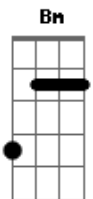

Ministério Kyrios - Deus É Dez / Aleluia

Tom: D
Intro: D G D G Bm G A

D G
Venha viver uma grande emoção
D G
E sentir no peito uma explosão
Bm G A A7
O amor verdadeiro ele quer te dar... uo uo uo uoo
D G
Vale a pena abrir o coração
D G
E dixer deus viver junto com você

A A7
Deus é dez

(Repete a música toda antes do aleluia)
D Gbm G A G Gbm B7 (Esses quatro últimos acordes podem ser substituídos SEMPRE por 'Lá')
Aleluia, aleluia, aleluia a..le..lu..ia
D Gbm G A G Gbm B7
Aleluia, aleluia, aleluia a..le..lu..ia

D Gbm G A
Braço direito, braço esquerdo, e com os dois louvamos ao Senhor

D Gbm G A7
Braço direito, braço esquerdo, e com os dois louvamos ao Senhor... Jesu...s

D Gbm G A G Gbm B7
Aleluia, aleluia, aleluia a..le..lu..ia
D Gbm G A G Gbm B7
Aleluia, aleluia, aleluia a..le..lu..ia

D Gbm G A
Perna direita, perna esquerda, e com as duas louvamos ao Senhor

D Gbm G A7
Perna direita, perna esquerda, e com as duas louvamos ao Senhor... Jesu...s

Acordes

© ukulele-chords.com

© ukulele-chords.com