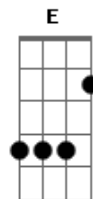

© ukulele-chords.com