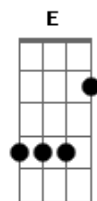

© ukulele-chords.com