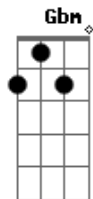

© ukulele-chords.com