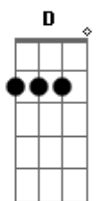

Ministério Kyrios - Deus É Dez / Aleluia

Tom: D
Intro: D G D G Bm G A

D G
Venha viver uma grande emoção
D G
E sentir no peito uma explosão
Bm G A A7
O amor verdadeiro ele quer te dar... uo uo uo uoo
D G
Vale a pena abrir o coração
D G
E dixer deus viver junto com você

Bm G A A7
Ele é grande ele é puro ele é mais Deus é dez

D G
Deus é dez pra mim
D G
Deus é dez pra você
Bm G
Deus é dez pra todos nós
A A7
Deus é dez

D G
Deus é dez pra mim
D G
Deus é dez pra você
Bm G
Deus é dez pra todos nós

A A7
Deus é dez

(Repete a música toda antes do aleluia)
D Gbm G A G Gbm B7 (Esses quatro últimos acordes podem ser substituídos SEMPRE por 'Lá')
Aleluia, aleluia, aleluia a..le..lu..ia
D Gbm G A G Gbm B7
Aleluia, aleluia, aleluia a..le..lu..ia

D Gbm G A
Braço direito, braço esquerdo, e com os dois louvamos ao Senhor

D Gbm G A7
Braço direito, braço esquerdo, e com os dois louvamos ao Senhor... Jesu...s

D Gbm G A G Gbm B7
Aleluia, aleluia, aleluia a..le..lu..ia
D Gbm G A G Gbm B7
Aleluia, aleluia, aleluia a..le..lu..ia

D Gbm G A
Perna direita, perna esquerda, e com as duas louvamos ao Senhor

D Gbm G A7
Perna direita, perna esquerda, e com as duas louvamos ao Senhor... Jesu...s

Acordes

© ukulele-chords.com