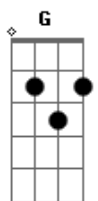

Ministério Kyrios - Deus É Dez / Aleluia

Tom: D
Intro: D G D G Bm G A

D G
Venha viver uma grande emoção
D G
E sentir no peito uma explosão
Bm G A A7
O amor verdadeiro ele quer te dar... uo uo uo uoo
D G
Vale a pena abrir o coração
D G
E dixer deus viver junto com você

A A7
Deus é dez

(Repete a música toda antes do aleluia)
D Gbm G A G Gbm B7 (Esses quatro últimos acordes podem ser substituídos SEMPRE por 'Lá')
Aleluia, aleluia, aleluia a..le..lu..ia
D Gbm G A G Gbm B7
Aleluia, aleluia, aleluia a..le..lu..ia

D Gbm G A
Braço direito, braço esquerdo, e com os dois louvamos ao Senhor

D Gbm G A7
Braço direito, braço esquerdo, e com os dois louvamos ao Senhor... Jesu...s

D Gbm G A G Gbm B7
Aleluia, aleluia, aleluia a..le..lu..ia
D Gbm G A G Gbm B7
Aleluia, aleluia, aleluia a..le..lu..ia

D Gbm G A
Perna direita, perna esquerda, e com as duas louvamos ao Senhor

D Gbm G A7
Perna direita, perna esquerda, e com as duas louvamos ao Senhor... Jesu...s

Acordes

© ukulele-chords.com

© ukulele-chords.com