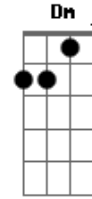

© ukulele-chords.com