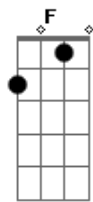

© ukulele-chords.com