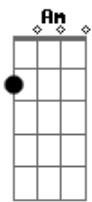

Ministério Kyrios - Bom Dia Amigo

Tom: C
Intro: C G7

C G Am Em
Bom dia amigo, bom dia irmão
F Dm G G7
Basta um sorriso e ganhe esta canção

laiá laiá laiá

C G
As flores do campo
Am Em
As núvens do céu
F Dm
As ondas no mar

G G7
E um barco de papel

laiá laiá laiá

C G
Mas venha comigo
Am Em
Estenda a sua mão
F Dm
Enfrente a maré
G G7
Cantando este refrão

laiá laiá laiá

Acordes

© ukulele-chords.com

© ukulele-chords.com

© ukulele-chords.com