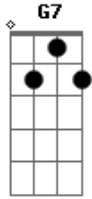

Ministério Kyrios - Bom Dia Amigo

Tom: C
Intro: C G7

C G Am Em
Bom dia amigo, bom dia irmão
F Dm G G7
Basta um sorriso e ganhe esta canção

laiá laiá laiá

C G
As flores do campo
Am Em
As núvens do céu
F Dm
As ondas no mar

G G7
E um barco de papel

laiá laiá laiá

C G
Mas venha comigo
Am Em
Estenda a sua mão
F Dm
Enfrente a maré
G G7
Cantando este refrão

laiá laiá laiá

Acordes

© ukulele-chords.com

© ukulele-chords.com

© ukulele-chords.com