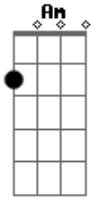

Ministério Kyrios - Bom Dia Amigo

Tom: C
Intro: C G7

C G Am Em
Bom dia amigo, bom dia irmão
F Dm G G7
Basta um sorriso e ganhe esta canção

laiá laiá laiá

C G
As flores do campo
Am Em
As núvens do céu
F Dm
As ondas no mar

G G7
E um barco de papel

laiá laiá laiá

C G
Mas venha comigo
Am Em
Estenda a sua mão
F Dm
Enfrente a maré
G G7
Cantando este refrão

laiá laiá laiá

Acordes

© ukulele-chords.com

© ukulele-chords.com

© ukulele-chords.com