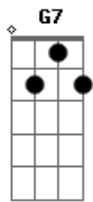

Ministério Kyrios - Bom Dia Amigo

Tom: C
Intro: C G7

C G Am Em
Bom dia amigo, bom dia irmão
F Dm G G7
Basta um sorriso e ganhe esta canção

laiá laiá laiá

C G
As flores do campo
Am Em
As núvens do céu
F Dm
As ondas no mar

G G7
E um barco de papel

laiá laiá laiá

C G
Mas venha comigo
Am Em
Estenda a sua mão
F Dm
Enfrente a maré
G G7
Cantando este refrão

laiá laiá laiá

Acordes

© ukulele-chords.com

© ukulele-chords.com

© ukulele-chords.com