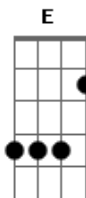

© ukulele-chords.com