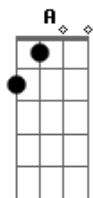

Ministério Kyrios - Amigo Certo

Tom: A

Intro: A Gbm D Bm E

A Gbm
Eu quero estar na sua vida,
D Bm E E7
Cuidar de ti, e te dar todo o meu amor
A Gbm
Compartilhar contigo do seu dia
D Bm E E7
Viver contigo, participar da tua alegria

D E A Gbm :
Vou te consolar na tristeza e na dor :
D E A Gbm :
e transformar todo o teu interior : Refrão
D E A Gbm :
Vou te consolar na tristeza e na dor :
D E A Gbm :
E transformar todo o teu interior :

A Gbm
Se tu estás árido como um deserto
D Bm E E7
Enfraquecido, minado na tua fé
A Gbm
Se me invoca sempre vou estar por perto
D Bm E E7
Busque a mim, sou o teu amigo certo

Refrão

A Gbm
Quero fazer de ti criatura nova
D Bm E E7
Quero dizer que o meu espírito renova
A Gbm
Renova teu ser e só conviver comigo
D Bm E E7
Experimentar que sou o teu melhor amigo

Refrão

Acordes