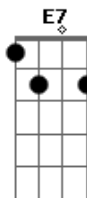

© ukulele-chords.com